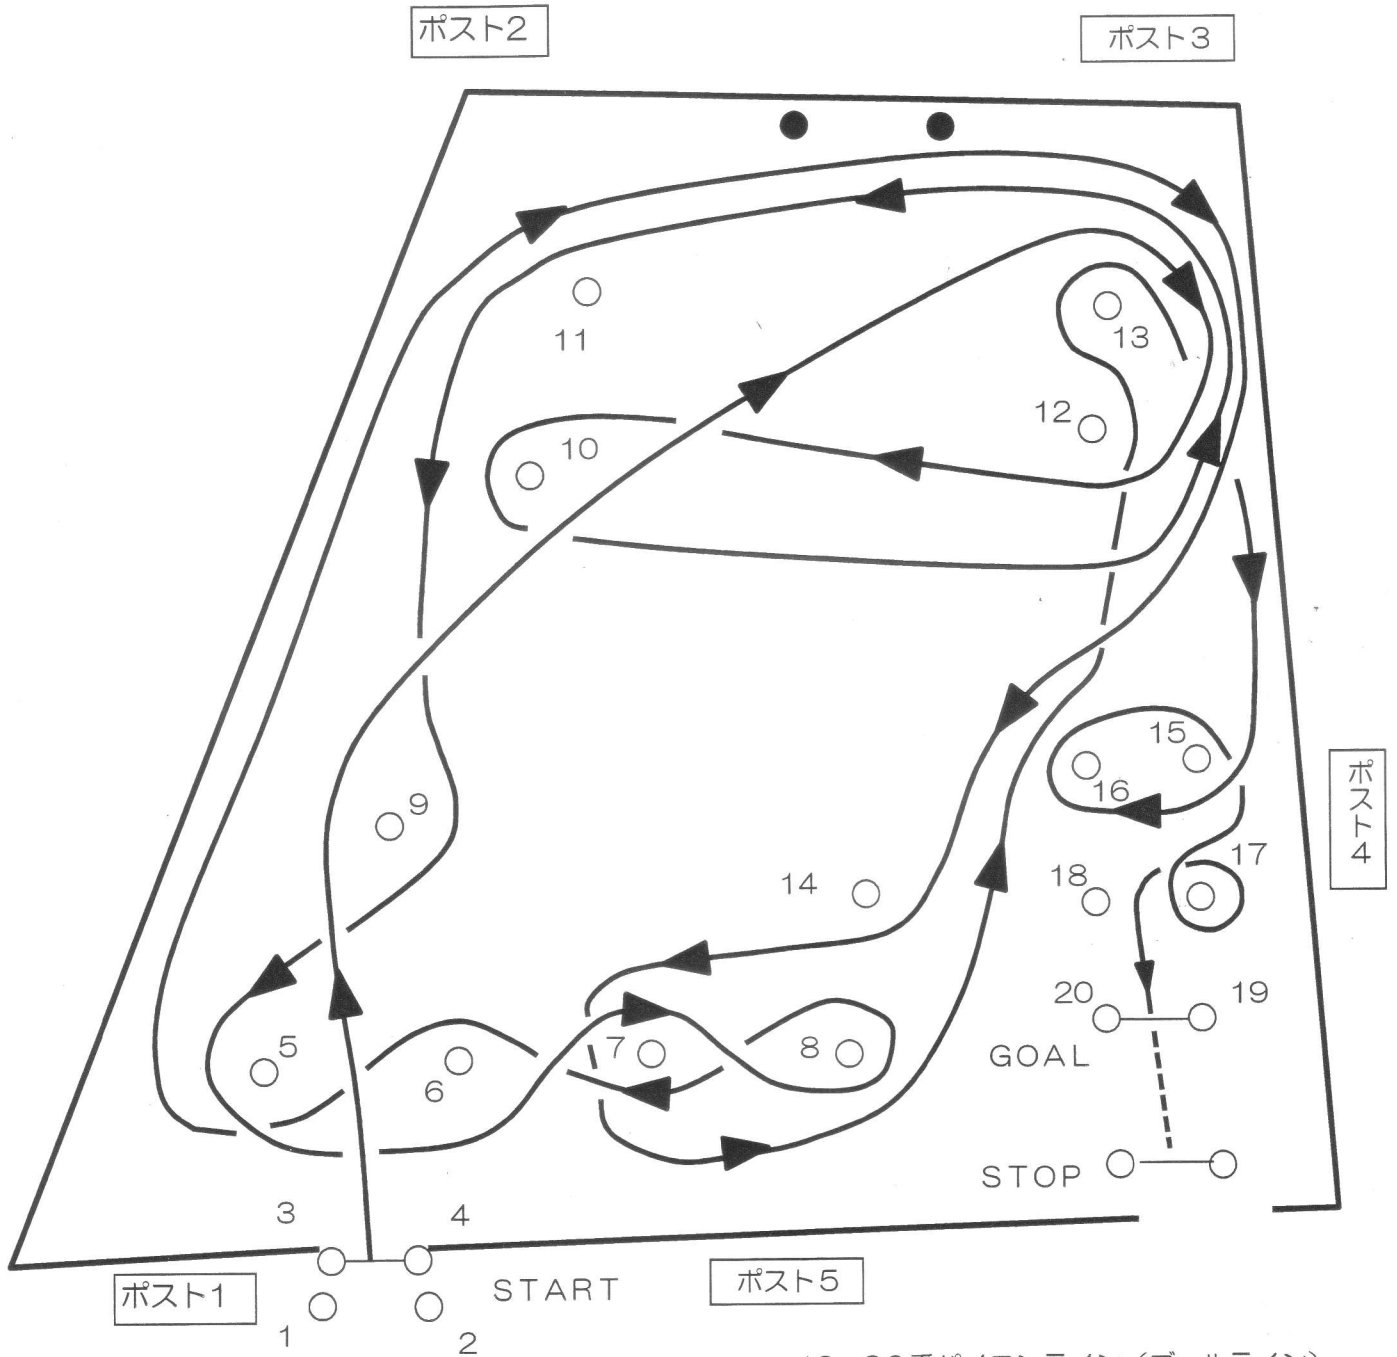

2016年7月24日

●パイロンはペナルティー対象外です。

19~20番パイロンライン (ゴールライン)  
通過後はSTOPラインで停止願います。

2016年JMRC関東チャンピオンシリーズ第6戦  
2016年JMRC埼群ジムカーナシリーズ第4戦  
スピリッツテクニカルジムカーナ

コース図